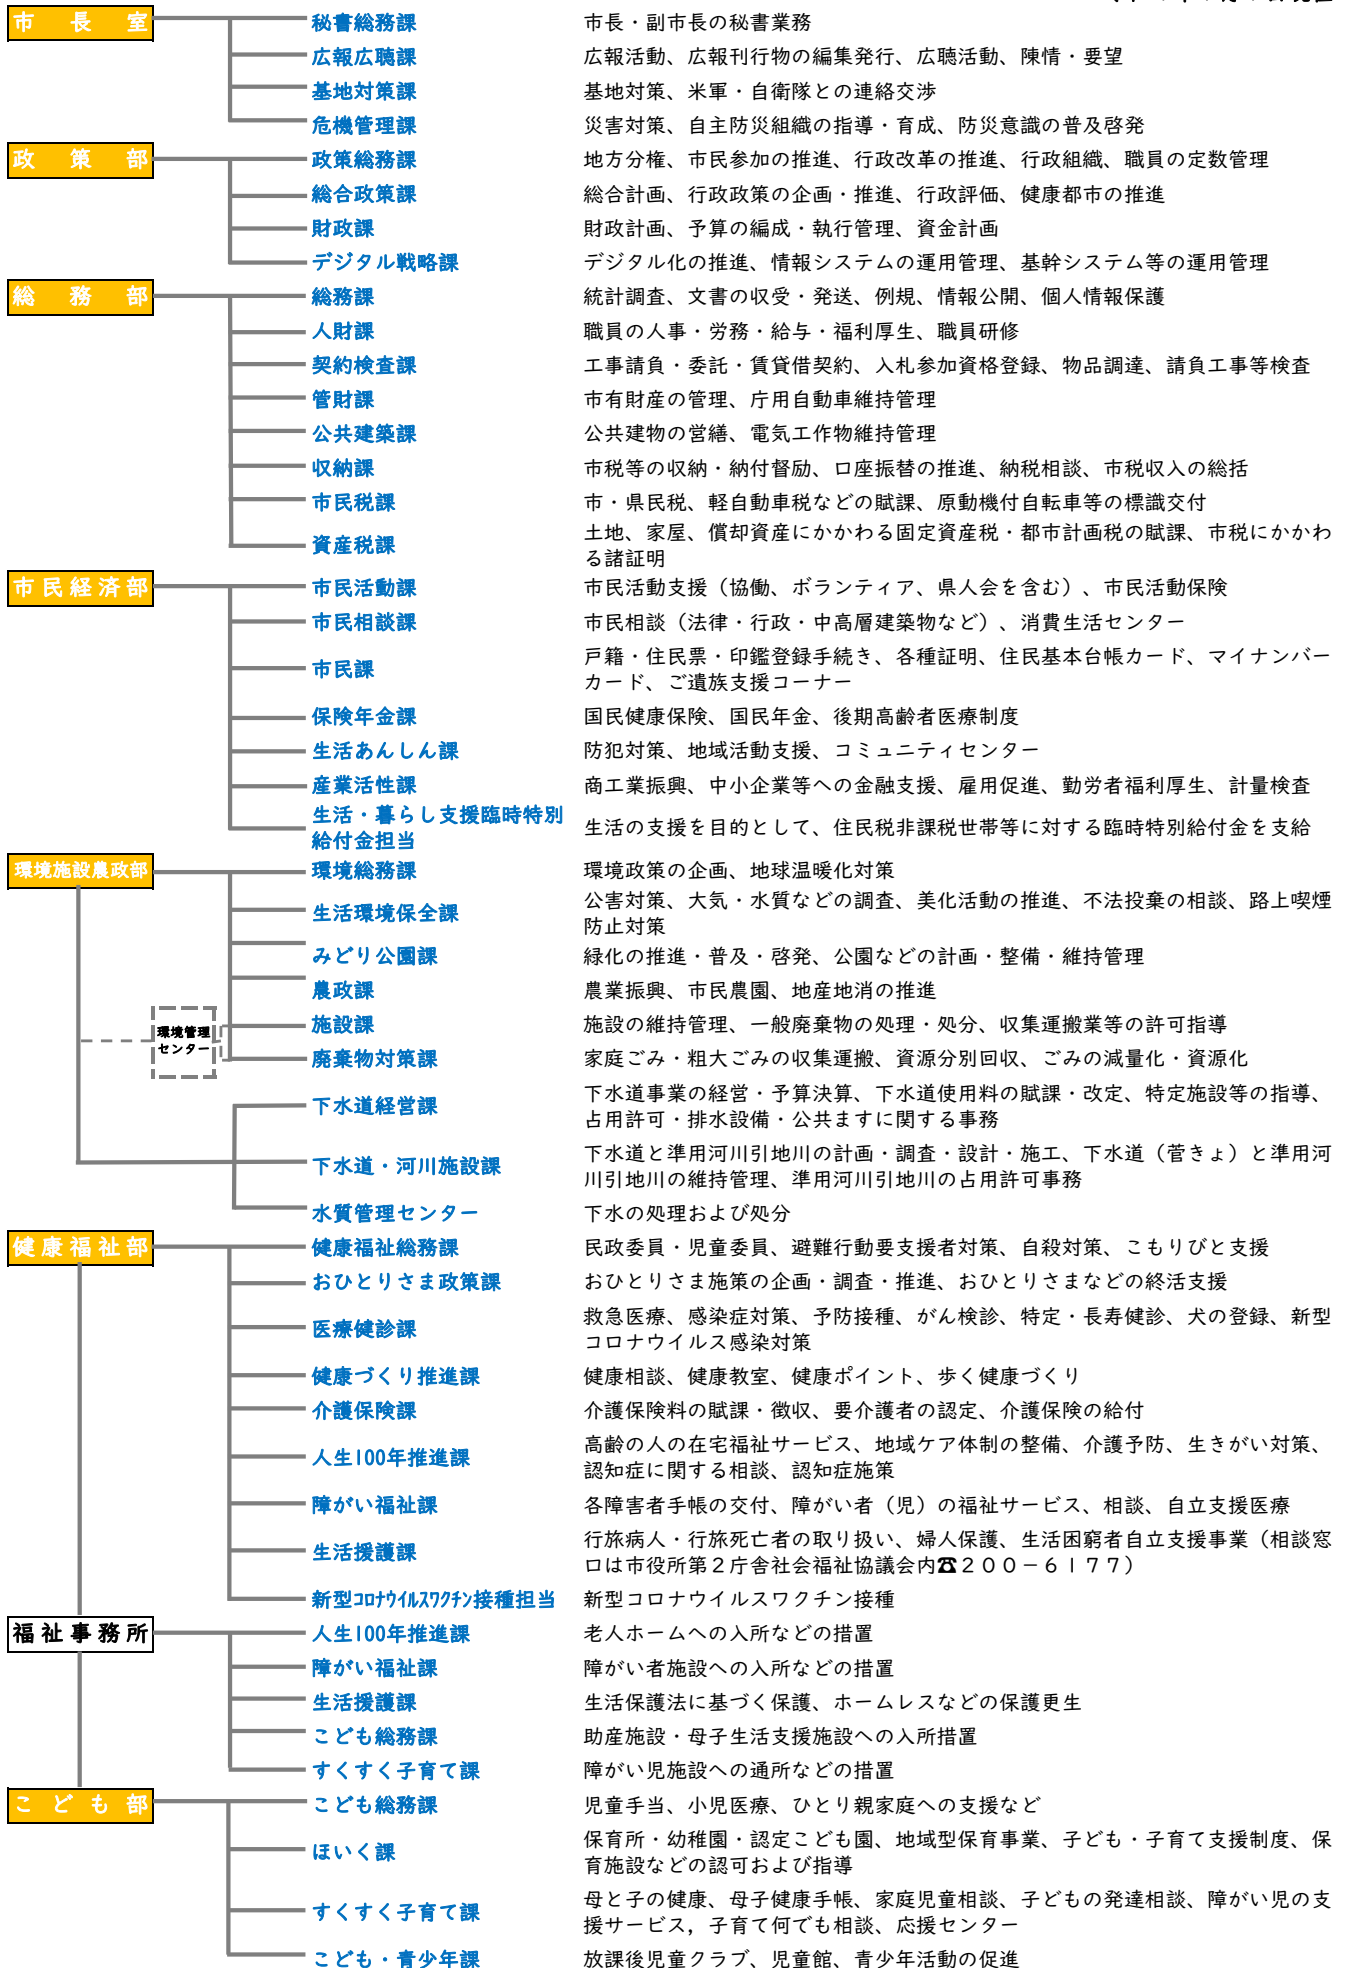

大和市組織案内図 令和3年度以降

令和4年1月1日現在

大和市組織案内図 令和3年度以降

令和4年1月1日現在