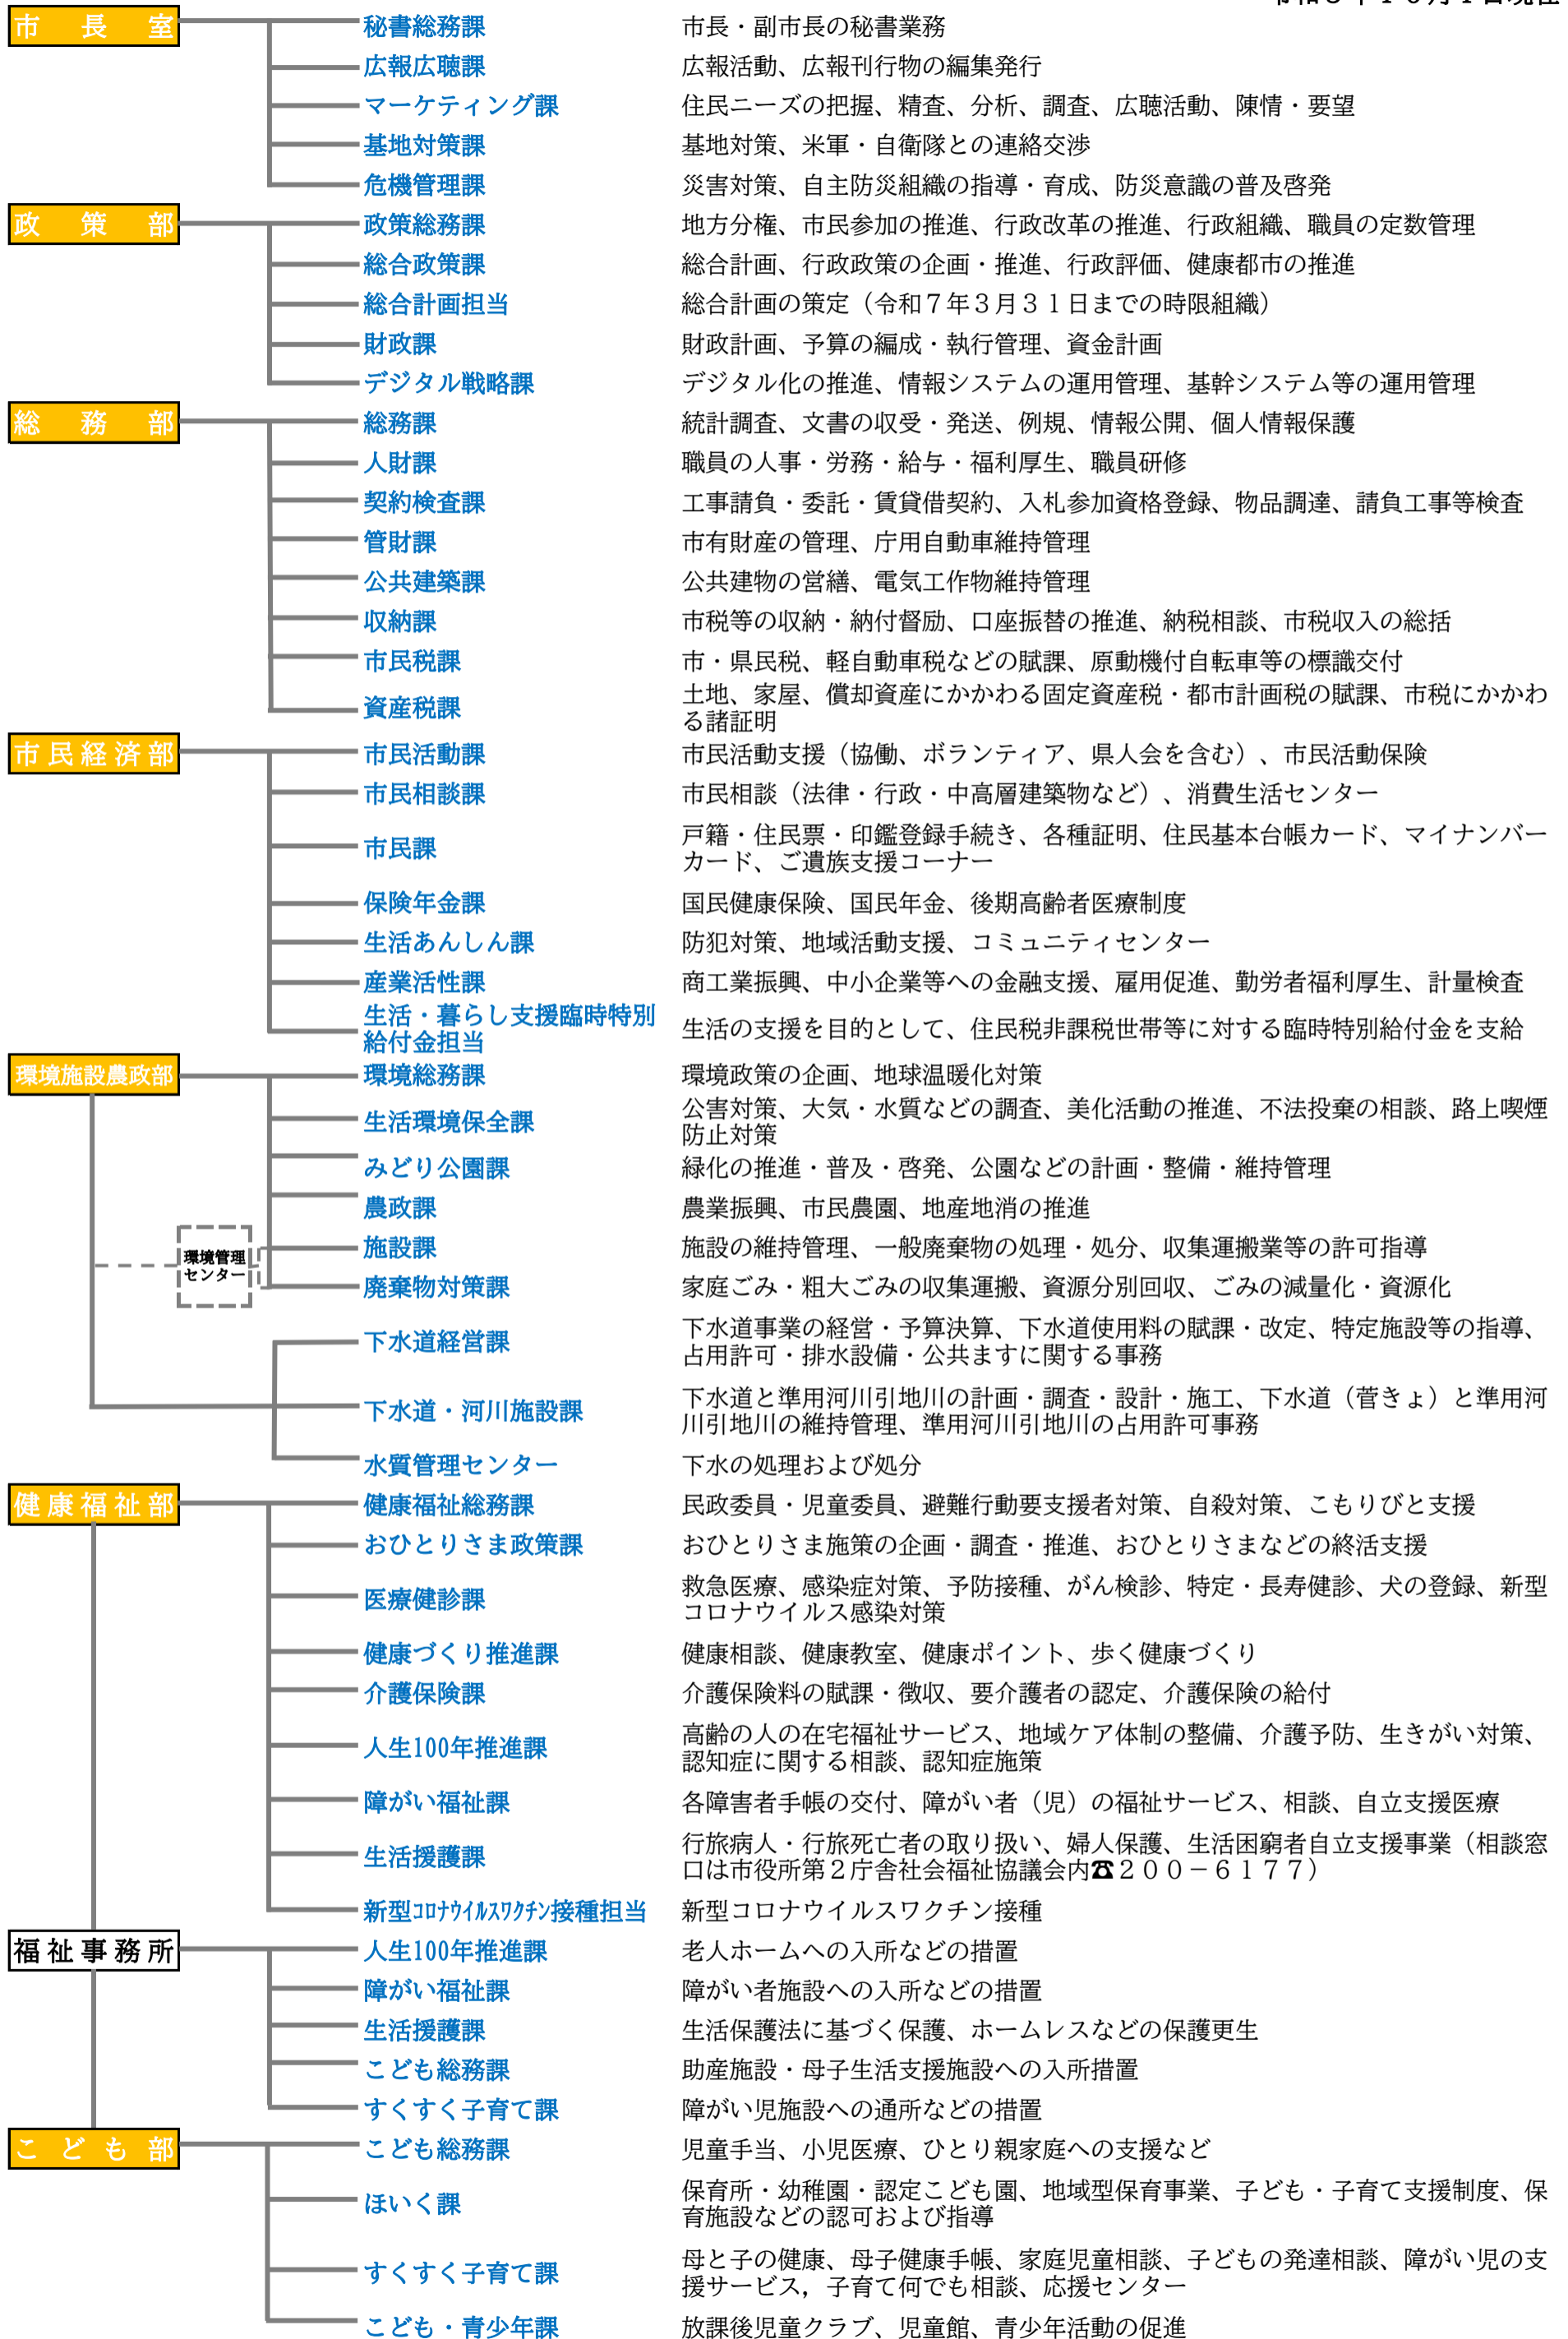

大和市組織案内図 令和5年度10月以降

令和5年10月1日現在

大和市組織案内図 令和5年度10月以降

令和5年10月1日現在