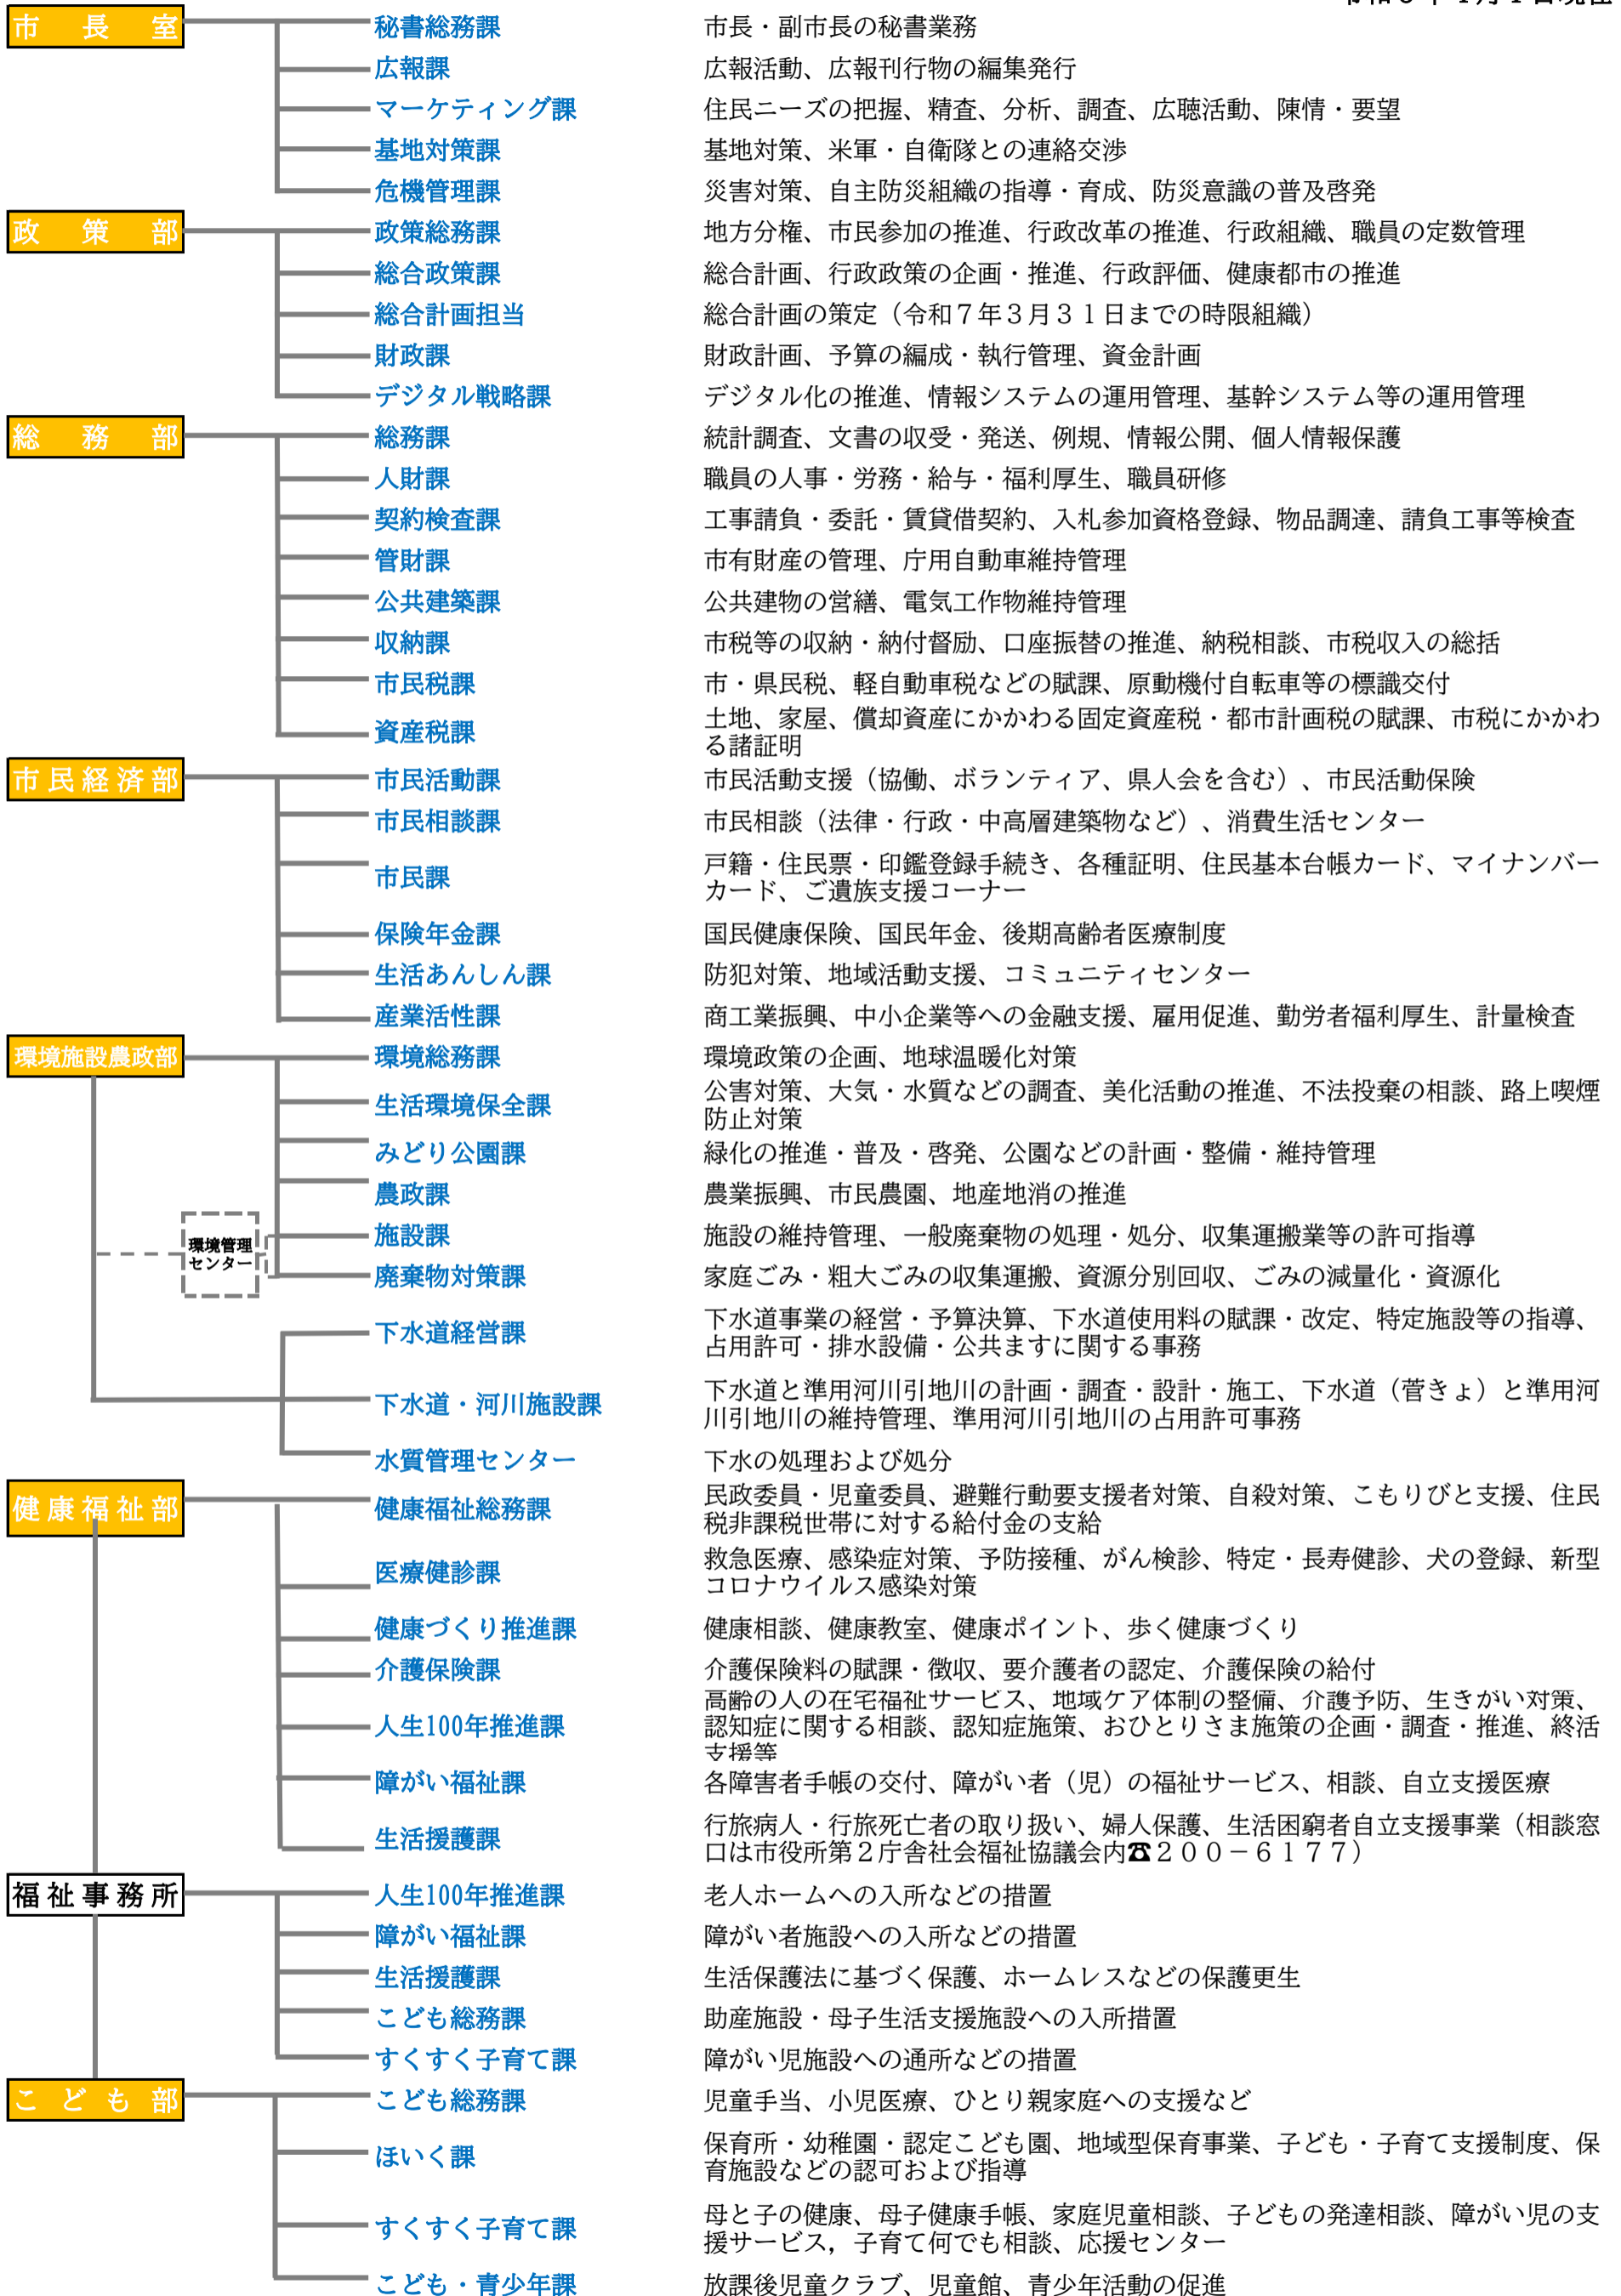

大和市組織案内図 令和6年度4月以降

令和6年4月1日現在

大和市組織案内図 令和6年度4月以降

令和6年4月1日現在