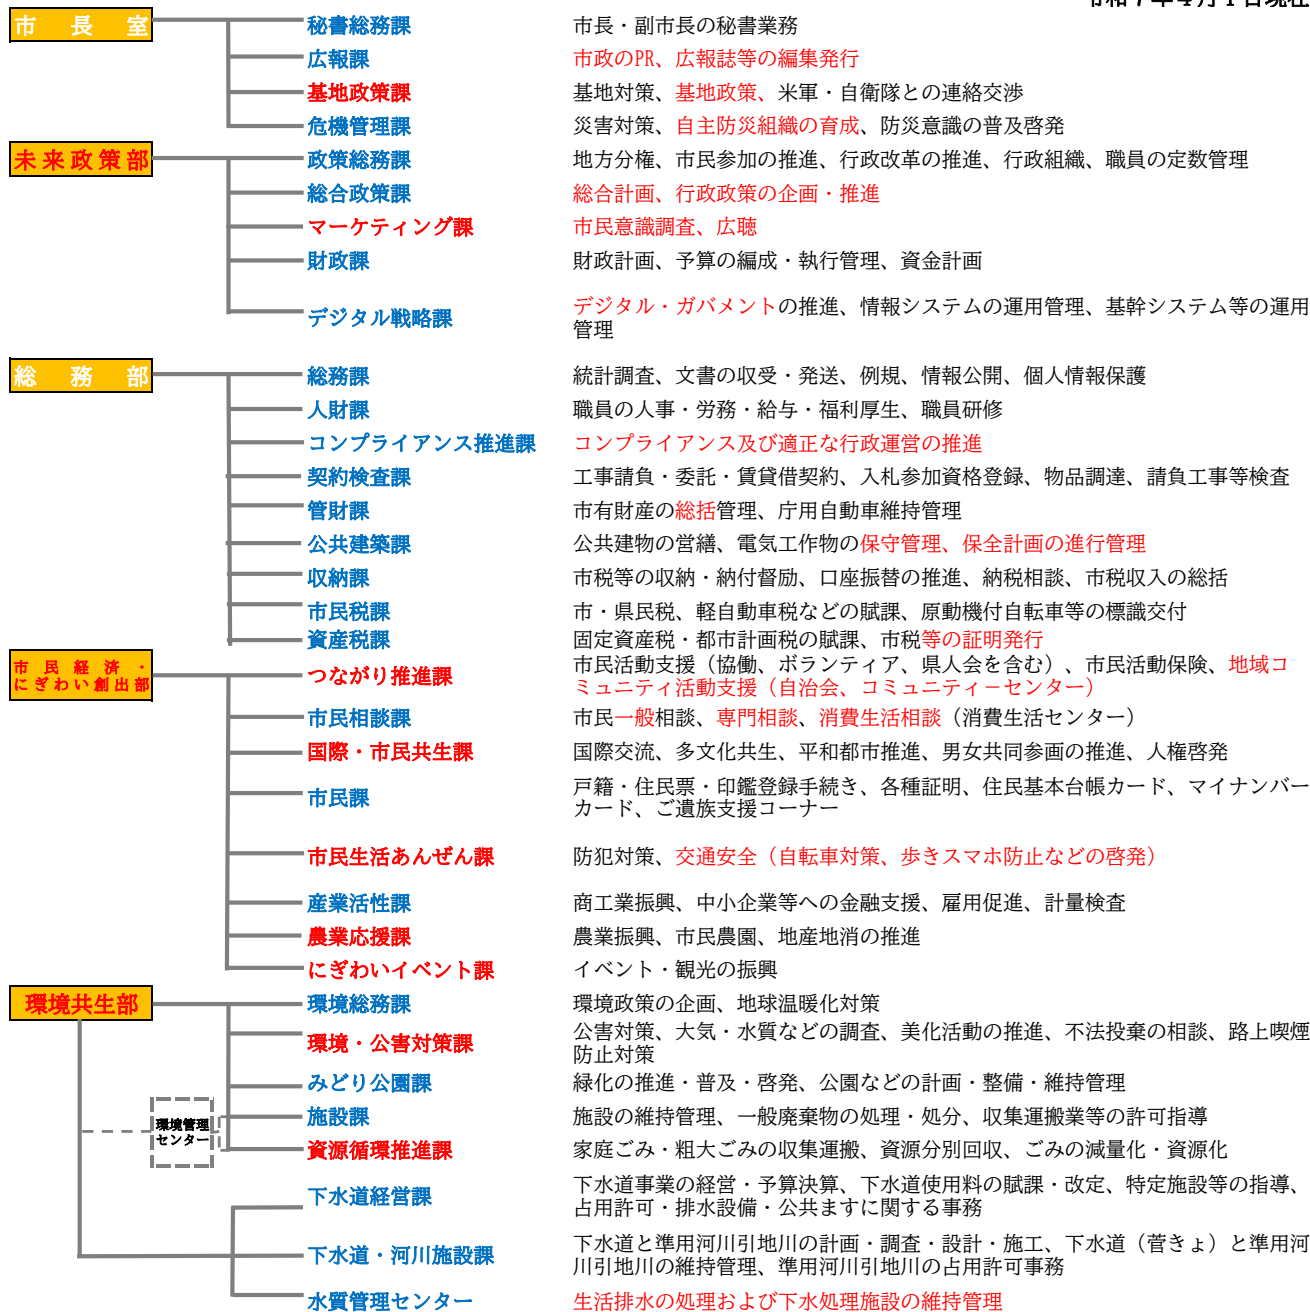

# 大和市組織案内図 令和7年度4月以降

令和7年4月1日現在

## 大和市組織案内図 令和7年度4月以降

令和7年4月1日現在